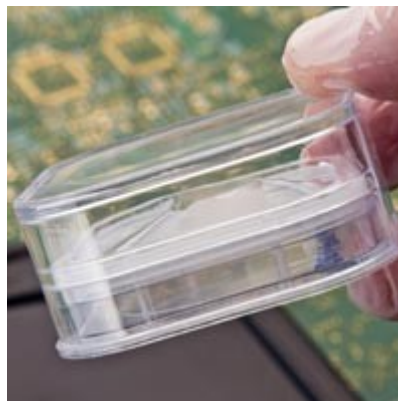

Gel-Pak Мембранные тары (МВ)

Мембранные тары (МВ) рекомендуются для устройств или объектов, которые имеют неправильную форму или не плоскую контактную поверхность, которая не будет прилипать к гелю материалу. **Мембранные тары (МВ)** идеально подходят для транспортировки 3-D объектов, таких как: оптики, призм, линз и кристаллов.

Мембранна тары (МВ) изготовлена с использованием тонкого, высоко прозрачного эластичного полиэфирного полиуретана мембраны, установленную симметрично в верхней и нижней половинах POLYREX® PG-33 прозрачного полистирола тары. Когда тара закрыта, устройство находится в подвешенном состоянии между двумя прозрачными мембранами и надежно фиксирует его на месте.

Прозрачная мембрана тара позволяет осмотреть предмет визуально, не открывая тару. Эти тары могут быть использованы повторно.

Мембранные тары доступны в различных конфигурациях:

Мембранная тара	Размер	Описание
МВ-38Т/16	38 x 38 x 16 мм.	прозрачная мембрана / прозрачный корпус
МВ-55Т/25	55 x 55 x 25 мм.	прозрачная мембрана / прозрачный корпус
МВ-J-80В/33	80 x 80 x 33 мм.	ювелирная мембранная тара / черный каркас
МВ-100x50Т/30	100 x 50 x 30 мм.	прозрачная мембрана / прозрачный корпус
МВ-100x75Т/30	100 x 75 x 30 мм.	прозрачная мембрана / прозрачный корпус
МВ-100x75Т/50	100 x 75 x 50 мм.	прозрачная мембрана / прозрачный корпус
МВ-J-100В/33	100 x 100 x 33 мм.	ювелирная мембранная тара / черный каркас
МВ-100Т/30В	100 x 100 x 30 мм.	прозрачная тара / черная защелка
МВ-100Т/30	100 x 100 x 30 мм.	прозрачная тара / синяя защелка
МВ-100Т/50	100 x 100 x 50 мм.	прозрачная тара / синяя защелка
МВ-125x100Т/30	125 x 100 x 30 мм.	прозрачная тара / синяя защелка
МВ-125Т/50	125 x 125 x 50 мм.	прозрачная тара / синяя защелка
МВ-125Т/75	125 x 125 x 75 мм.	прозрачная тара
МВ-J-130В/33	130 x 130 x 33 мм.	ювелирная мембранная тара / черный каркас
МВ-J-130W/33	130 x 130 x 33 мм.	ювелирная мембранная тара / белый каркас
МВ-150x50Т/25	150 x 50 x 25 мм.	прозрачная мембрана / прозрачный корпус
МВ-150Т/100	150 x 150 x 100 мм.	прозрачная тара / синяя защелка
МВ-180x54Т/30	180 x 54 x 30 мм.	прозрачная тара / синяя защелка
МВ-J-180x110В/20	180 x 110 x 20 мм.	ювелирная мембранная тара / черный каркас
МВ-200x100Т/50	200 x 100 x 50 мм.	прозрачная мембрана / прозрачный корпус
МВ-J-250x70В/33	250 x 70 x 33 мм.	ювелирная мембранная тара / черный каркас